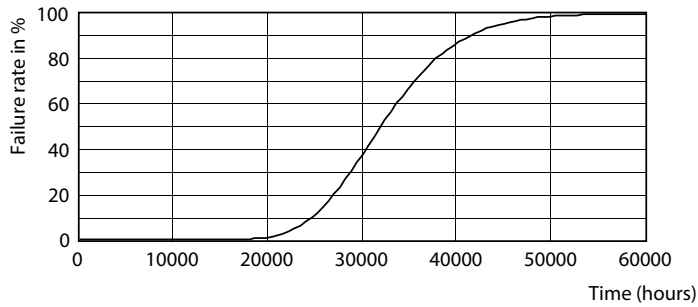

Lifetime

LEDtube 30K