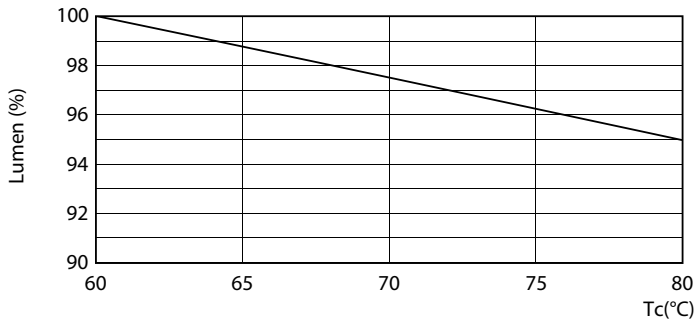

Light Distribution Diagram - Ledtube DE 1200mm 18W 765 T8 TH 3SL

Ecofit Ledtubes T8

Lifetime

Life Expectancy Diagram - Ledtube DE 1200mm 18W 765 T8 TH 3SL

Life Expectancy Diagram

Lumen Maintenance Diagram - Ledtube DE 1200mm 18W 765 T8 TH 3SL