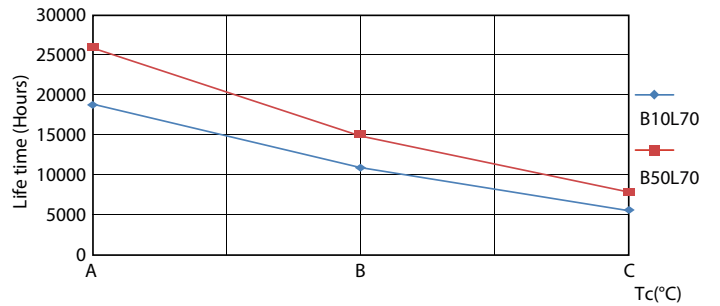

Light Distribution Diagram - Ledtube DE 1200mm 18W 765 T8 TH 3SL

Ecofit Ledtubes T8

Lifetime

Life Expectancy Diagram - Ledtube DE 1200mm 18W 765 T8 TH 3SL

Life Expectancy Diagram

Lumen Maintenance Diagram - Ledtube DE 1200mm 18W 765 T8 TH 3SL