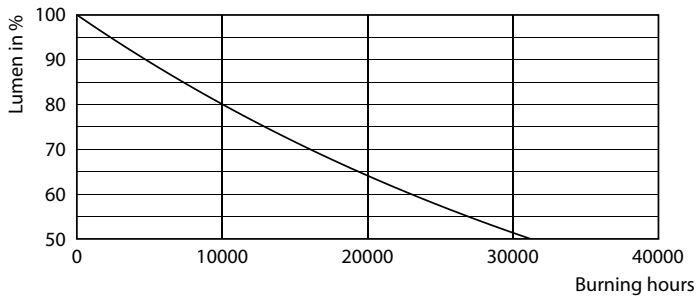

Light Distribution Diagram - Ledtube DE 1200mm 18W 765 T8 TH 3SL

Ecofit Ledtubes T8

Lifetime

Life Expectancy Diagram - Ledtube DE 1200mm 18W 765 T8 TH 3SL

Life Expectancy Diagram

Lumen Maintenance Diagram - Ledtube DE 1200mm 18W 765 T8 TH 3SL