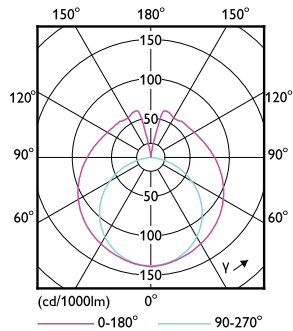

## Dimensional drawing

TLED DE EMC 1200mm 18W 1800lm 6500K G13

**Product**  
Ledtube DE 1200mm 18W 1800lm 765 T8 G13

## Photometric data

LEDtube 16W G13 765 CN I G

LEDtube 18W G13 1800lm

LEDtube 18W G13 1800lm 765