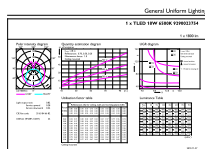

LEDtube 18W G13 1800lm 765