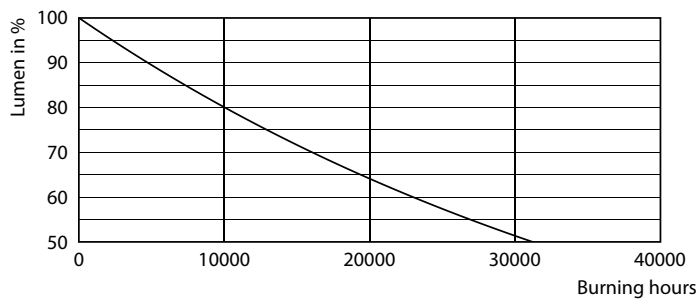

## Lifetime

LEDtube 15K FailureRate

LEDtube 15K

LEDtube 18W 15K LumenVsTc

LEDtube 15K LifetimeVsTc

LEDtube 15K