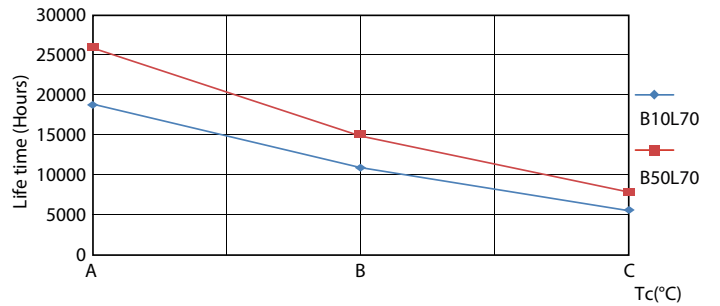

Photometric data

LEDtube 16W G13 765 CN I G

LEDtube 18W G13 1800lm

LEDtube 18W G13 1800lm 765

Ecofit Ledtubes T8

Lifetime

LEDtube 15K FailureRate

LEDtube 15K