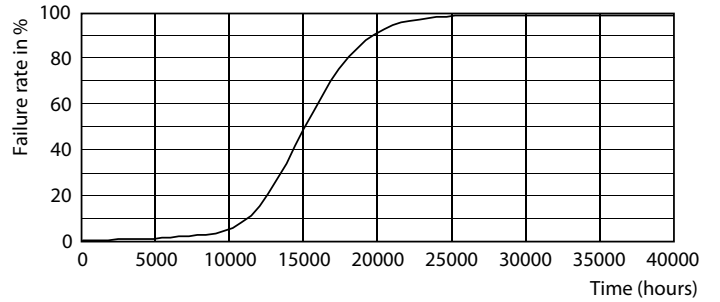

Photometric data

LEDtube 16W G13 765 CN I G

LEDtube 18W G13 1800lm

LEDtube 18W G13 1800lm 765

Ecofit Ledtubes T8

Lifetime

LEDtube 15K FailureRate

LEDtube 15K