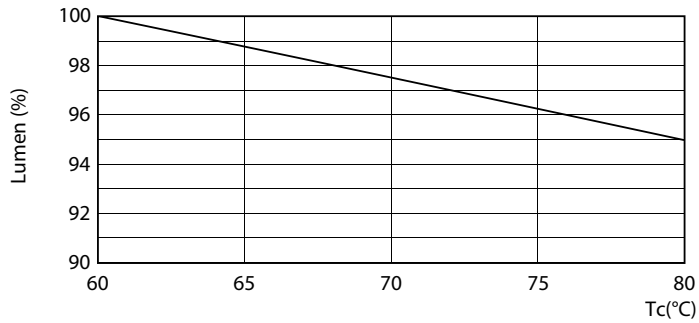

Photometric data

LEDtube 16W G13 765 CN I G

LEDtube 18W G13 1800lm

LEDtube 18W G13 1800lm 765

Ecofit Ledtubes T8

Lifetime

LEDtube 15K FailureRate

LEDtube 15K