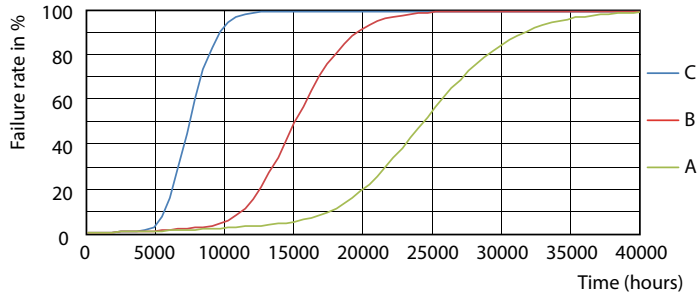

Photometric data

LEDtube 16W G13 765 CN I G

LEDtube 18W G13 1800lm

LEDtube 18W G13 1800lm 765

Ecofit Ledtubes T8

Lifetime

LEDtube 15K FailureRate

LEDtube 15K