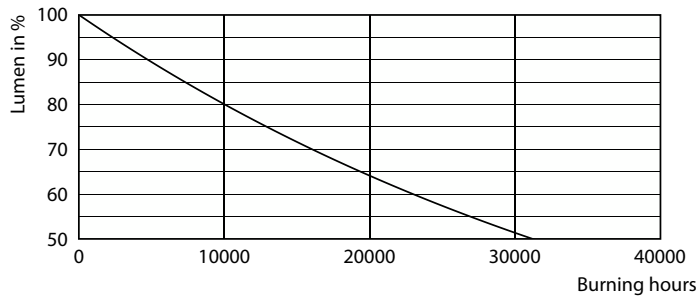

## Lifetime

Life Expectancy Diagram - Ledtube DE 1200mm 18W 1800lm 740 T8 G13

Life Expectancy Diagram

Lumen Maintenance Diagram - Ledtube DE 1200mm 18W 1800lm 740 T8 G13

Life Expectancy Diagram - Ledtube DE 1200mm 18W 1800lm 740 T8 G13