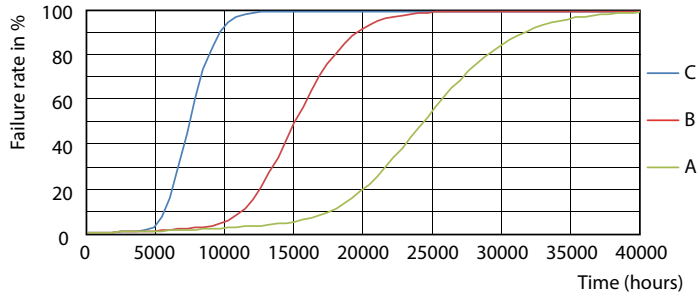

Photometric data

LEDtube 16W G13 740 CN I G

LEDtube 18W G13 1800lm 740

LEDtube 18W G13 1800lm

Ecofit Ledtubes T8

Lifetime

LEDtube 15K FailureRate

LEDtube 15K