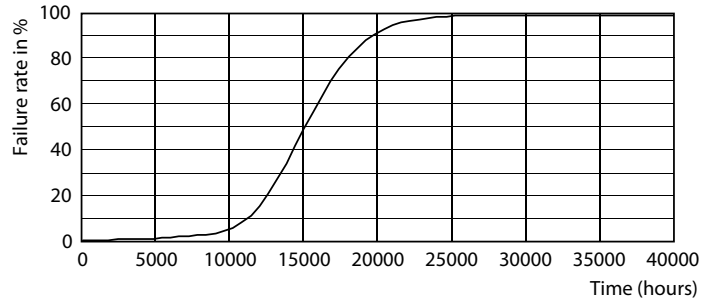

Photometric data

LEDtube 16W G13 740 CN I G

LEDtube 18W G13 1800lm 740

LEDtube 18W G13 1800lm

Ecofit Ledtubes T8

Lifetime

LEDtube 15K FailureRate

LEDtube 15K