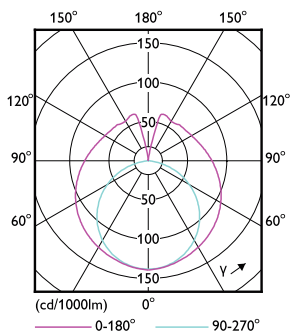

Numerator - Quantity Per Pack	1
Numerator - Packs per outer box	20
Material Nr. (12NC)	929002375308
Net Weight (Piece)	0.225 kg

Dimensional drawing

TLED DE EMC 1200mm 18W 1800lm 4000K G13

Product
Ledtube DE 1200mm 18W 1800lm 740 T8 G13

Photometric data

LEDtube 16W G13 740 CN I G

LEDtube 18W G13 1800lm 740

LEDtube 18W G13 1800lm

Ecofit Ledtubes T8

Lifetime

LEDtube 15K FailureRate

LEDtube 15K