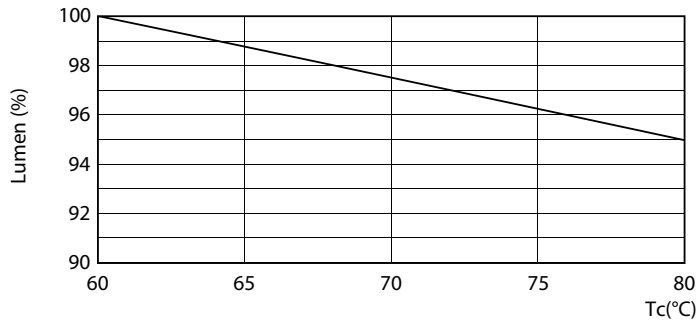

Photometric data

LEDtube 16W G13 740 CN I G

LEDtube 18W G13 1800lm 740

LEDtube 18W G13 1800lm

Ecofit Ledtubes T8

Lifetime

LEDtube 15K FailureRate

LEDtube 15K