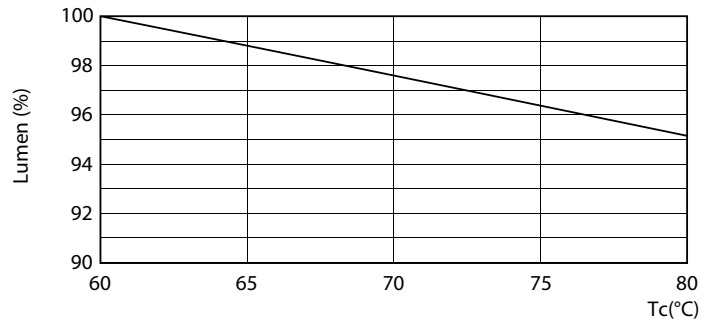

Lumen Maintenance Diagram - Ledtube DE 600mm 9W 900lm 765 T8 G13 C