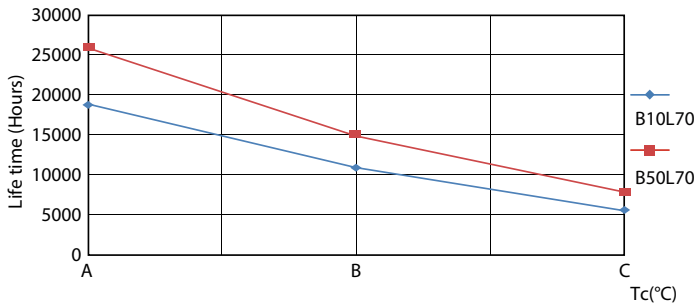

Life Expectancy Diagram - Ledtube DE 600mm 9W 900lm 765 T8 G13 C

Life Expectancy Diagram - Ledtube DE 600mm 9W 900lm 765 T8 G13 C