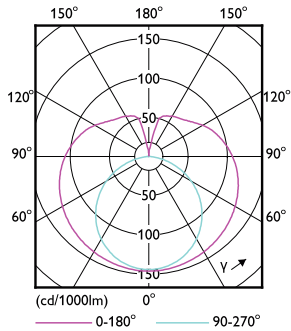

## Photometric data

Spectral Power Distribution Colour - Ledtube DE 600mm 9W 900lm 765 T8 G13 C

Light Distribution Diagram - Ledtube DE 600mm 9W 900lm 765 T8 G13 C