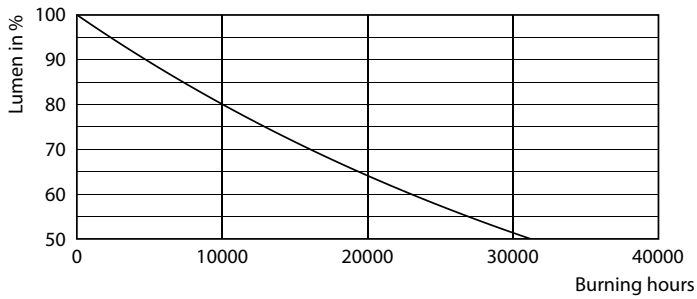

## Lifetime

Life Expectancy Diagram - Ledtube DE 600mm 9W 900lm 765 T8 G13 C

Life Expectancy Diagram

Life Expectancy Diagram - Ledtube DE 600mm 9W 900lm 765 T8 G13 C

Lumen Maintenance Diagram - Ledtube DE 600mm 9W 900lm 765 T8 G13 C