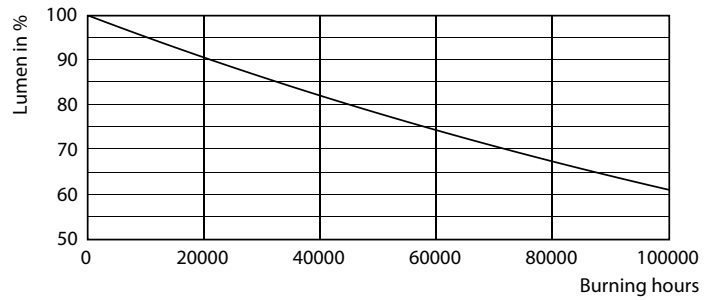

TLED_4ft_220-240V15.5-36W_2300lm_3000K_G13

MASTER LEDtube EM/Mains T8

Photometric data

TLED_4ft_220-240V15.5-36W_G13-LDD

Lifetime

TLED_220-240V_G13-FailureRate

TLED_220-240V_G13-LifetimeVsTc

TLED_220-240V_G13-LumenVsTc