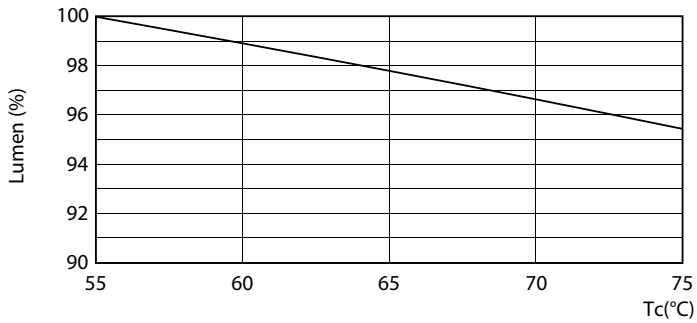

TLED_4ft_220-240V15.5-36W_2300lm_3000K_G13

MASTER LEDtube EM/Mains T8

Photometric data

TLED_4ft_220-240V15.5-36W_G13-LDD

Lifetime

TLED_220-240V_G13-FailureRate

TLED_220-240V_G13-LifetimeVsTc

TLED_220-240V_G13-LumenVsTc