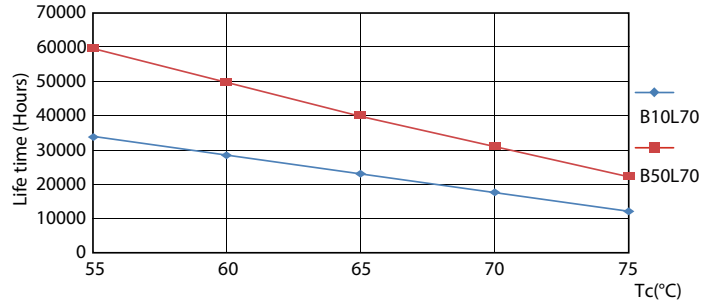

TLED_4ft_220-240V15.5-36W_2300lm_3000K_G13

MASTER LEDtube EM/Mains T8

Photometric data

TLED_4ft_220-240V15.5-36W_G13-LDD

Lifetime

TLED_220-240V_G13-FailureRate

TLED_220-240V_G13-LifetimeVsTc

TLED_220-240V_G13-LumenVsTc