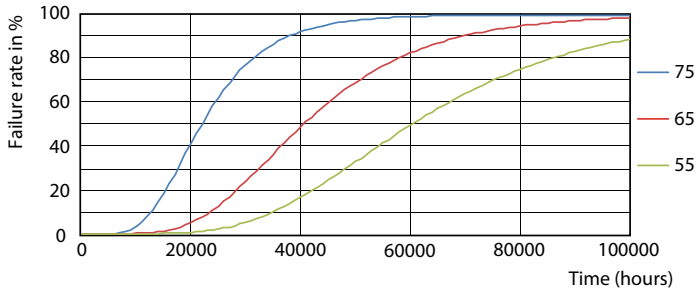

TLED_4ft_220-240V15.5-36W_2300lm_3000K_G13

MASTER LEDtube EM/Mains T8

Photometric data

TLED_4ft_220-240V15.5-36W_G13-LDD

Lifetime

TLED_220-240V_G13-FailureRate

TLED_220-240V_G13-LifetimeVsTc

TLED_220-240V_G13-LumenVsTc