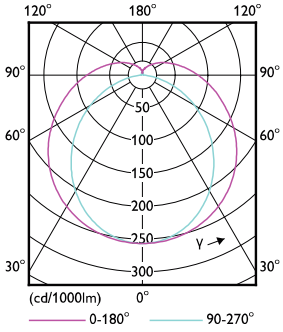

MASTER LEDtube EM/Mains T8

Photometric data

TLED_4ft_220-240V15.5-36W_G13-LDD