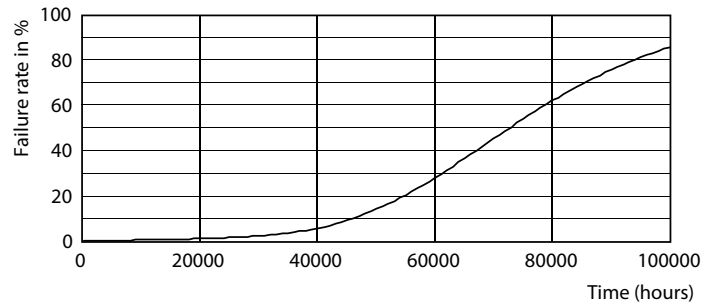

LEDtube 15,5W G13 T8 850

T8

Photometric data

LEDtube 15,5W G13 T8

Lifetime

LEDtube 15,5W G13 T8 LumenVsTc

LEDtube 15,5W G13 T8

LEDtube 15,5W G13 T8 FailureRate