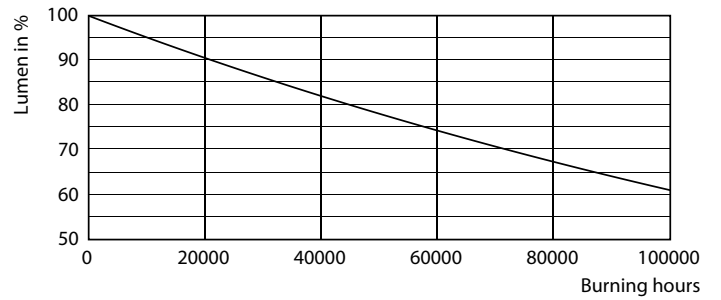

LEDtube 15,5W G13 T8 850

T8

Photometric data

LEDtube 15,5W G13 T8

Lifetime

LEDtube 15,5W G13 T8 LumenVsTc

LEDtube 15,5W G13 T8

LEDtube 15,5W G13 T8 FailureRate