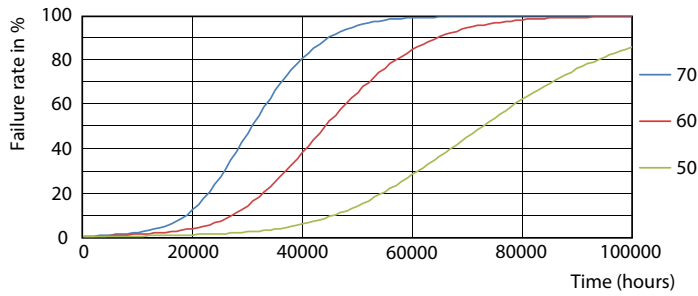

LEDtube 15,5W G13 T8 850

T8

Photometric data

LEDtube 15,5W G13 T8

Lifetime

LEDtube 15,5W G13 T8 LumenVsTc

LEDtube 15,5W G13 T8

LEDtube 15,5W G13 T8 FailureRate