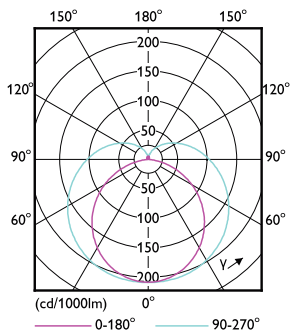

Photometric data

LEDtube 15,5W G13 T8