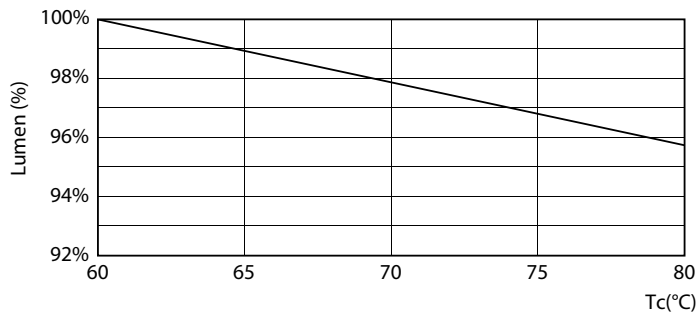

LEDtube 25K 1 LumenVsTc