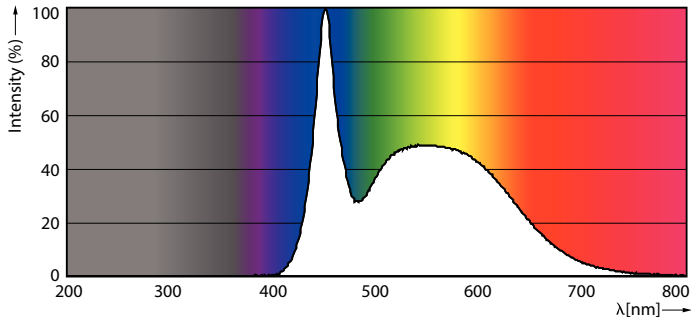

CorePro LEDtube EM/Mains T8

Photometric data

LEDtube 9W G13 865