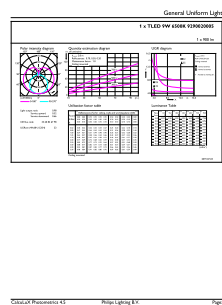

<b>Product Data</b>	
Full product code	871869963753800
Order product name	CorePro LEDtube 600mm 9W 865 T8 C W G
EAN/UPC - Product	8718699637538
Order code	929002000572
Numerator - Quantity Per Pack	1
Numerator - Packs per outer box	25
Material Nr. (12NC)	929002000572
Net Weight (Piece)	0.160 kg

## Dimensional drawing

TLED 600mm 100-240V 9-18W 900lm 6500K

Product	D1	D2	A1	A2	A3
CorePro LEDtube 600mm 9W 865 T8 C W G	25.6 mm	27.8 mm	589.8 mm	595.7 mm	604 mm

## Photometric data

LEDtube 9W G13 900lm

LEDtube 9W G13 900lm 865