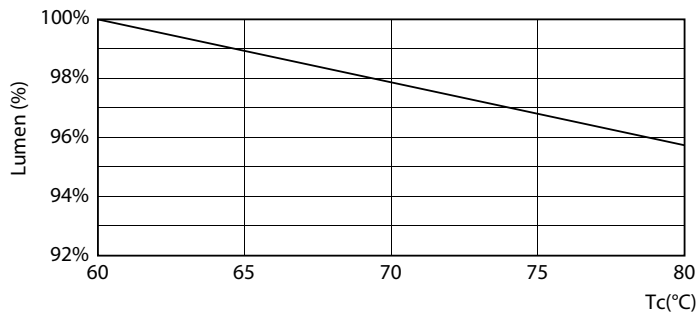

LEDtube 18W G13 840

CorePro LEDtube EM/Mains T8

Photometric data

© 2021 Philips Lighting B.V. Page 11

LEDtube 18W G13 2100lm 840

Lifetime

LEDtube 25K FailureRate

LEDtube 25K 1 LumenVsTc