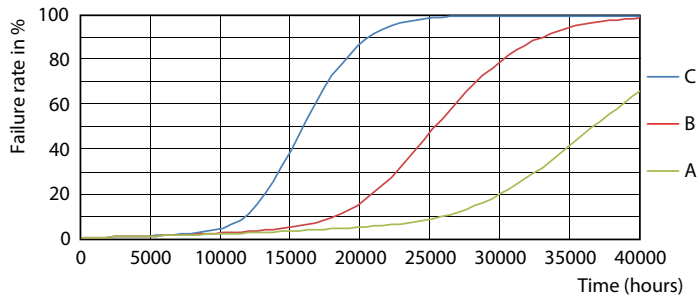

LEDtube 18W G13 840

CorePro LEDtube EM/Mains T8

Photometric data

© 2021 Philips Lighting B.V. Page 11

LEDtube 18W G13 2100lm 840

Lifetime

LEDtube 25K FailureRate

LEDtube 25K 1 LumenVsTc