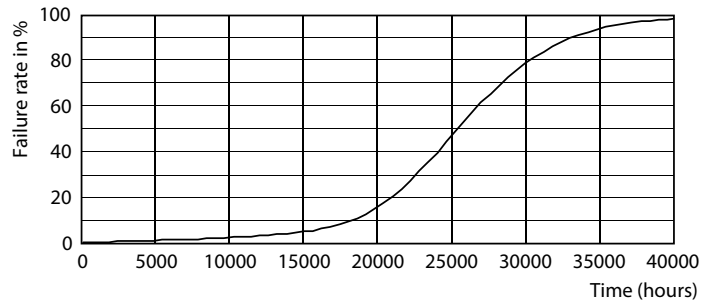

LEDtube 18W G13 840

CorePro LEDtube EM/Mains T8

Photometric data

© 2021 Philips Lighting B.V. Page 11

LEDtube 18W G13 2100lm 840

Lifetime

LEDtube 25K FailureRate

LEDtube 25K 1 LumenVsTc