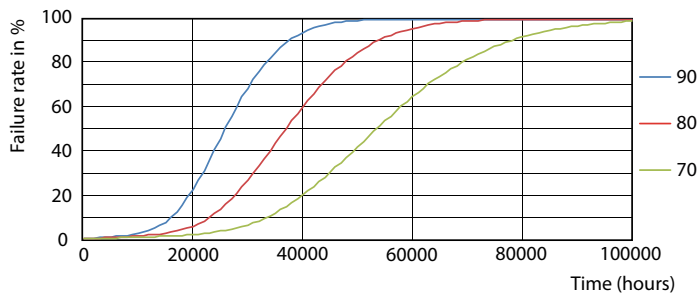

LED InstantFit Lamps

Lifetime

LEDtube 16W G13 840 24D ND

LEDtube 16W G13 840 24D ND

LEDtube 16W G13 840 24D ND

LEDtube 16W G13 840 24D ND

LEDtube 16W G13 840 24D ND

LED InstantFit Lamps