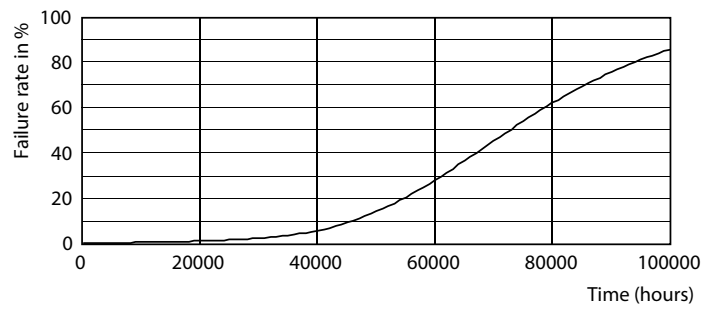

Photometric data

G13 4000K

Lifetime

G13 4000K

G13 4000K

G13 4000K

G13 4000K

T8