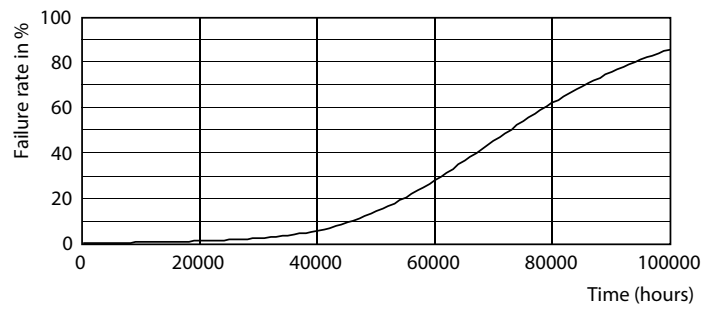

G13 3000K 1100lm

Lifetime

G13 4000K

G13 4000K

G13 4000K

G13 4000K

T8

Lifetime