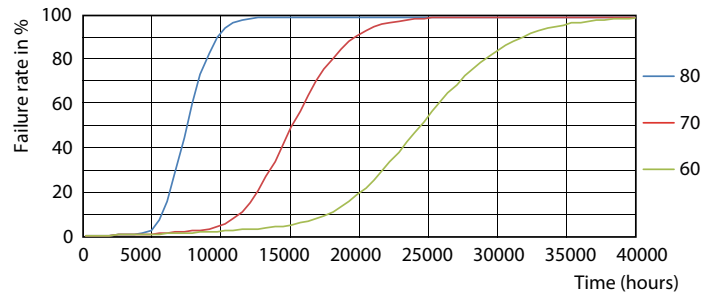

LEDtube G13 6500K 16W

Ecofit Ledtubes T8

Lifetime

LEDtube G13 LifetimeVsTc

LEDtube G13

LEDtube G13

LEDtube G13 FailureRate

LEDtube G13 LumenVsTc