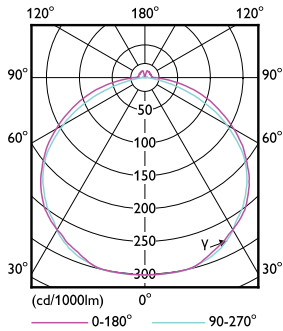

Dimensional drawing

ECOFIT LEDtube 1200mm 16W 765 T8 CT G WV

Product	D1	D2	A1	A2	A3
ECOFIT LEDtube 1200mm 16W 765 T8 CT G WV	25.7 mm	28 mm	1198 mm	1205 mm	1212 mm

Photometric data

LEDtube G13 6500K 16W

LEDtube G13