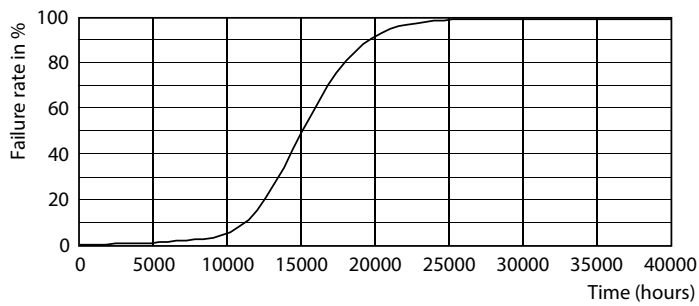

LEDtube G13 6500K 16W

Ecofit Ledtubes T8

Lifetime

LEDtube G13 LifetimeVsTc

LEDtube G13

LEDtube G13

LEDtube G13 FailureRate

LEDtube G13 LumenVsTc