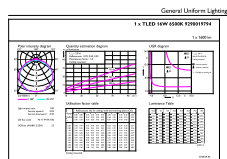

Dimensional drawing

ECOFIT LEDtube 1200mm 16W 765 T8 CT G WV

Product	D1	D2	A1	A2	A3
ECOFIT LEDtube 1200mm 16W 765 T8 CT G WV	25.7 mm	28 mm	1198 mm	1205 mm	1212 mm

Photometric data

LEDtube G13 6500K 16W

LEDtube G13