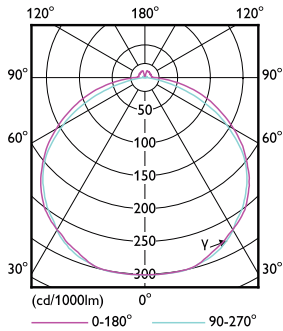

Dimensional drawing

TLED 1200mm T8 110-220 16W 1600lm 6500K

Product	D1	D2	A1	A2	A3
ECOFIT LEDtube 1200mm 16W 765 T8 CT G WV	25.7 mm	28 mm	1198 mm	1205 mm	1212 mm

Photometric data

LEDtube G13 6500K 16W

LEDtube G13