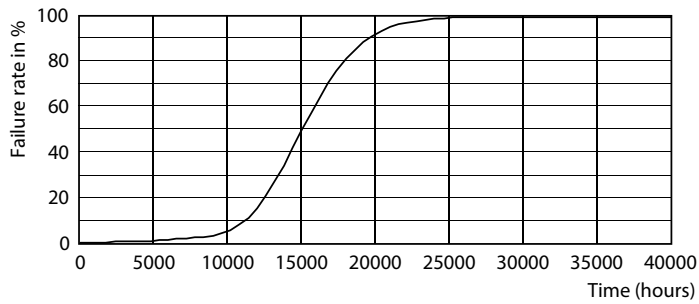

LEDtube G13 6500K 16W

Ecofit Ledtubes T8

Lifetime

LEDtube G13 LifetimeVsTc

LEDtube G13

LEDtube G13

LEDtube G13 FailureRate

LEDtube G13 LumenVsTc