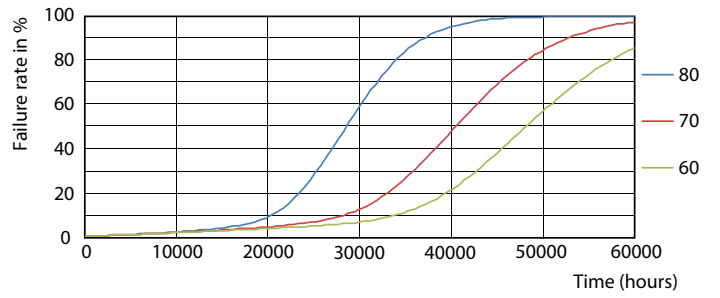

## Photometric data

LEDtube 16T8 UF18 48-850

LEDtube 16T8 UF18

© 2021 Philips Lighting B.V. Page 11

LEDtube 16T8 UF18 48-850

Lifetime

LEDtube 16T8 UF18

LEDtube 16T8 UF18