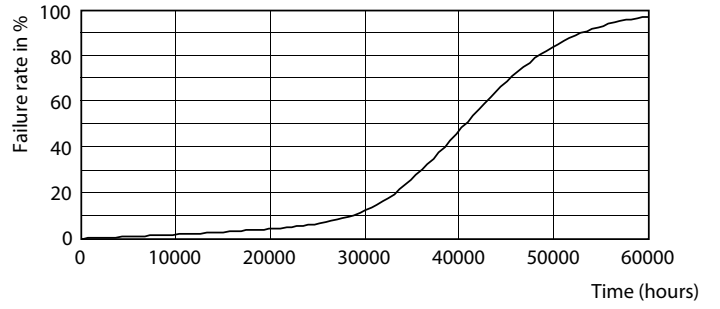

## Photometric data

LEDtube 16T8 UF18 48-850

LEDtube 16T8 UF18

© 2021 Philips Lighting B.V. Page 11

LEDtube 16T8 UF18 48-850

Lifetime

LEDtube 16T8 UF18

LEDtube 16T8 UF18