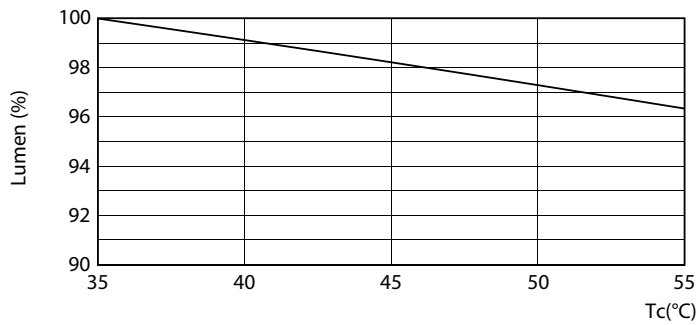

Photometric data

LEDtubes 1200mm T8 120-277 16W 1800lm 5000K

Lifetime

LEDtubes 1200mm T8 120-277 16W 1800lm 4000K

LEDtubes 1200mm T8 120-277 16W 1800lm 4000K

LEDtubes 1200mm T8 120-277 16W 1800lm 4000K

LEDtubes 1200mm T8 120-277 16W 1800lm 4000K