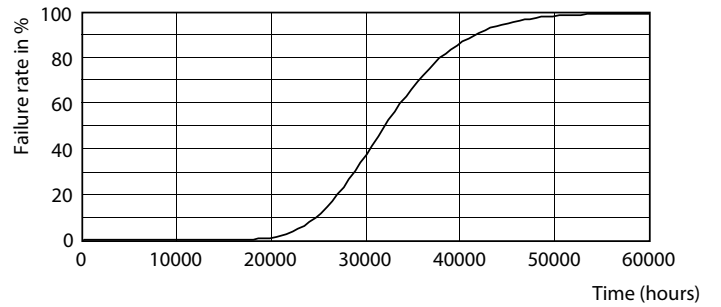

Photometric data

LEDtubes 1200mm T8 120-277 16W 1800lm 5000K

Lifetime

LEDtubes 1200mm T8 120-277 16W 1800lm 4000K

LEDtubes 1200mm T8 120-277 16W 1800lm 4000K

LEDtubes 1200mm T8 120-277 16W 1800lm 4000K

LEDtubes 1200mm T8 120-277 16W 1800lm 4000K