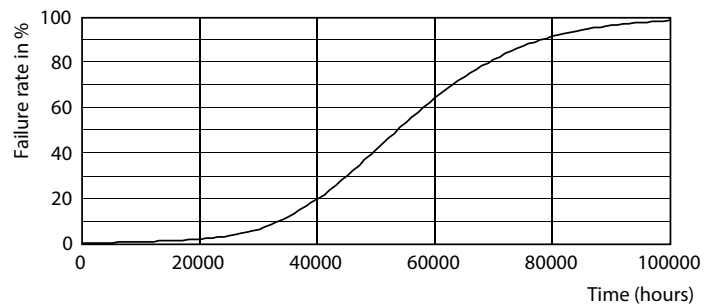

LEDtube G13 24W 6500K 160D

MASTER LEDtube EM/Mains T8

Photometric data

LEDtube G13 16W 3000K 160D

Lifetime

LEDtube G13 24W 3000K 160D LumenVsTc

LEDtube G13 16W 3000K 160D LifetimeVsTc

LEDtube G13 16W 3000K 160D