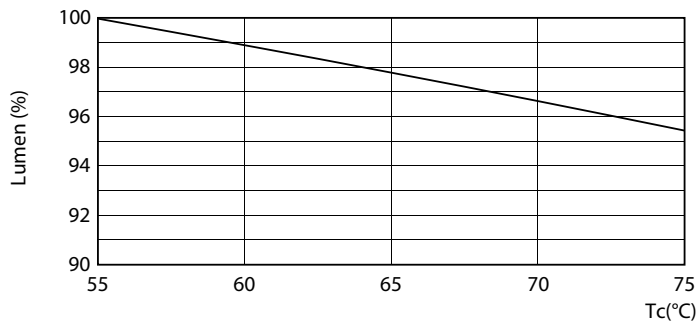

Lifetime

LEDtube G13 24W 3000K 160D LumenVsTc