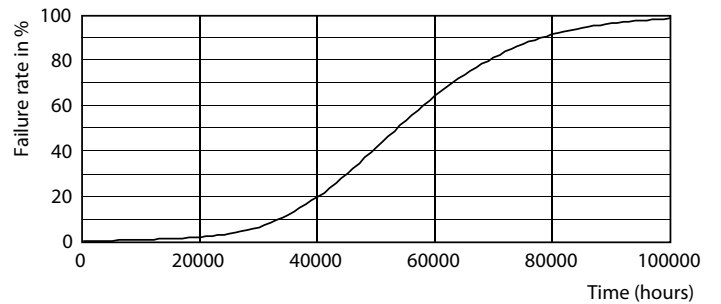

LEDtube G13 16W 3000K 160D