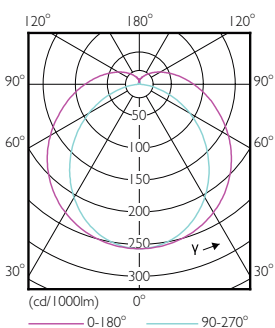

## Dimensional drawing

MASTER LEDtube 1500mm UO 24W 830 T8 FF RCA

Product	D1	D2	A1	A2	A3
MASTER LEDtube 1500mm UO 24W 830 T8 FF RCA	25.8 mm	28 mm	1498.7 mm	1505.8 mm	1498.7 mm

## Photometric data

LEDtube G13 24W 3000K 160D

LEDtube G13 16W 3000K 160D