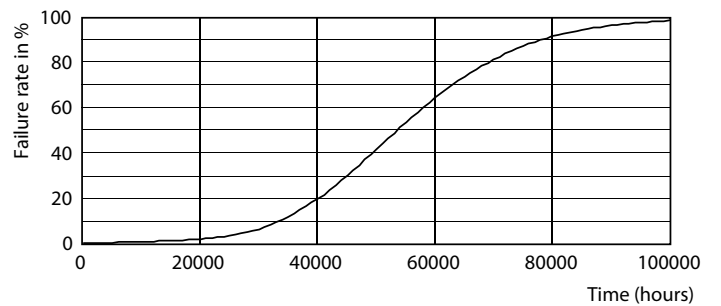

LEDtube G13 16W 3000K 160D

MASTER LEDtube EM/Mains T8

Photometric data

LEDtube G13 16W 3000K 160D

Lifetime

LEDtube G13 16W 3000K 160D LumenVsTc

LEDtube G13 16W 3000K 160D LifetimeVsTc

LEDtube G13 16W 3000K 160D