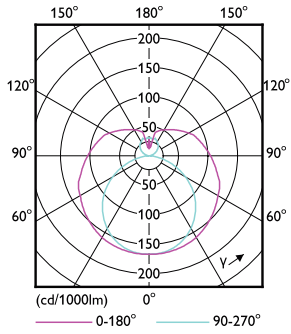

Dimensional drawing

Product	D1	D2	A1	A2	A3
30T8/COR/96-850/ IF42/G/FA8 10/1	25.5 mm	28 mm	2366.9 mm	2375.8 mm	2384.7 mm

TLED IF CorePro 8ft 4200lm FA8 5000K

Photometric data

30W FA8 850 5000K

30W FA8

Photometric data