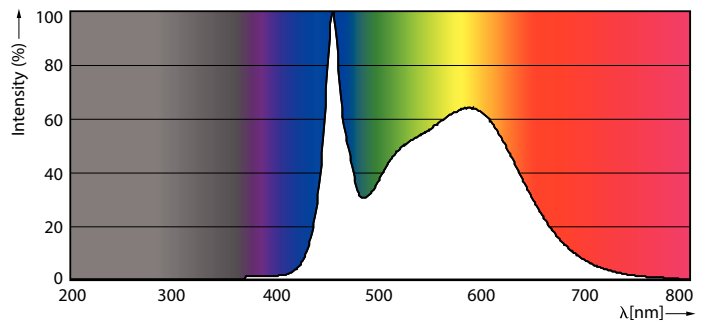

Dimensional drawing

Product	D1	D2	A1	A2	A3
30T8/COR/96-850/ IF42/G/FA8 10/1	25.5 mm	28 mm	2366.9 mm	2375.8 mm	2384.7 mm

TLED IF CorePro 8ft 4200lm FA8 5000K

Photometric data

30W FA8 850 5000K

30W FA8

Photometric data