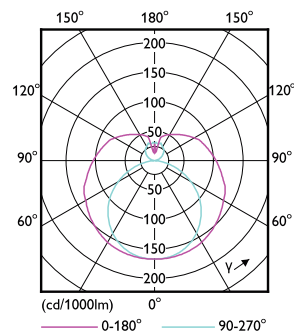

## Dimensional drawing

30T8/COR/96-840/IF42/G/FA8 10/1

Product	D1	D2	A1	A2	A3
30T8/COR/96-840/ IF42/G/FA8 10/1	25.5 mm	28 mm	2366.9 mm	2375.8 mm	2384.7 mm

## Photometric data

30W FA8 840 4000K

30W FA8 830 3000K

Photometric data

30W FA8

Lifetime

30W FA8

30W FA8