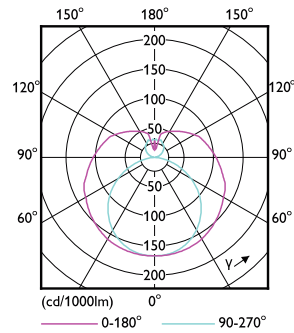

Dimensional drawing

Product	D1	D2	A1	A2	A3
30T8/COR/96-840/IF42/G/FA8 10/1	25.5 mm	28 mm	2366.9 mm	2375.8 mm	2384.7 mm

TLED IF CorePro 8ft 4200lm FA8 4000K

Photometric data

30W FA8 840 4000K

30W FA8 830 3000K

Photometric data

30W FA8

Lifetime

30W FA8

30W FA8

30W FA8

30W FA8

T8