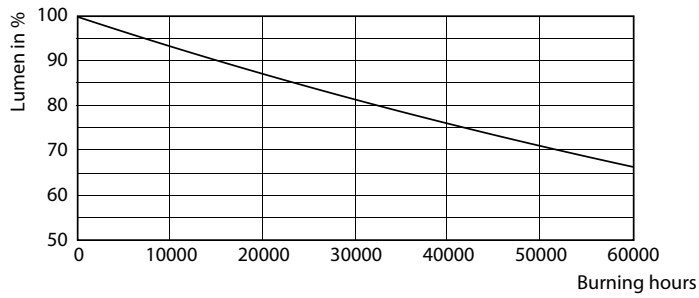

Dimensional drawing

Product	D1	D2	A1	A2	A3
30T8/COR/96-840/IF42/G/FA8 10/1	25.5 mm	28 mm	2366.9 mm	2375.8 mm	2384.7 mm

TLED IF CorePro 8ft 4200lm FA8 4000K

Photometric data

30W FA8 840 4000K

30W FA8 830 3000K

Photometric data

30W FA8

Lifetime

30W FA8

30W FA8

30W FA8

30W FA8

T8