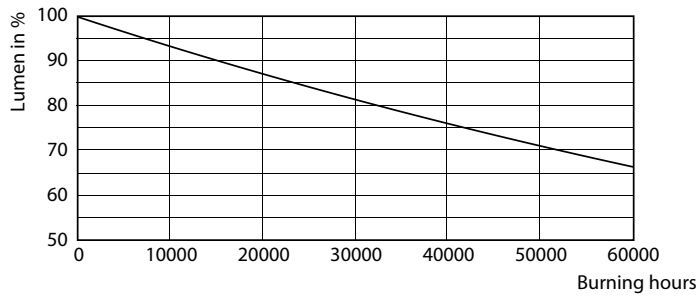

## Photometric data

30W FA8 840 4000K

30W FA8 830 3000K

Photometric data

30W FA8

Lifetime

30W FA8

30W FA8