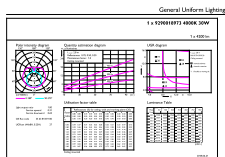

Photometric data

30W FA8 840 4000K