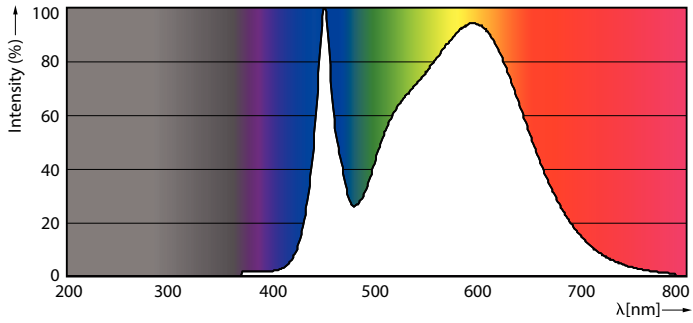

Dimensional drawing

Product	D1	D2	A1	A2	A3
30T8/COR/96-840/IF42/G/FA8 10/1	25.5 mm	28 mm	2366.9 mm	2375.8 mm	2384.7 mm

TLED IF CorePro 8ft 4200lm FA8 4000K

Photometric data

30W FA8 840 4000K

30W FA8 830 3000K

Photometric data

30W FA8

Lifetime

30W FA8

30W FA8

30W FA8

30W FA8

T8