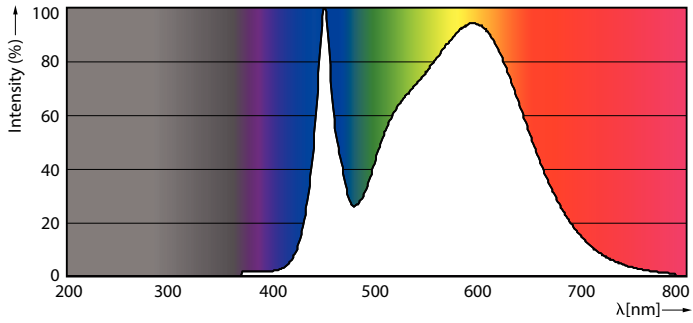

Photometric data

30W FA8