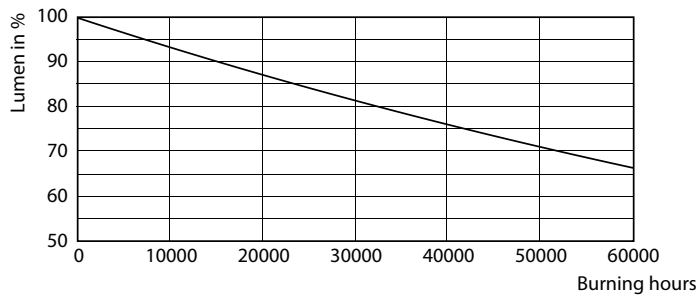

Dimensional drawing

Product	D1	D2	A1	A2	A3
30T8/COR/96-830/ IF39/G/FA8 10/1	25.5 mm	28 mm	2366.9 mm	2375.8 mm	2384.7 mm

TLED IF CorePro 8ft 3900lm FA8 3000K

Photometric data

30W FA8 830 3000K

30W FA8 830 3000K

Photometric data

Lifetime

30W FA8

30W FA8

30W FA8

30W FA8

T8

Lifetime