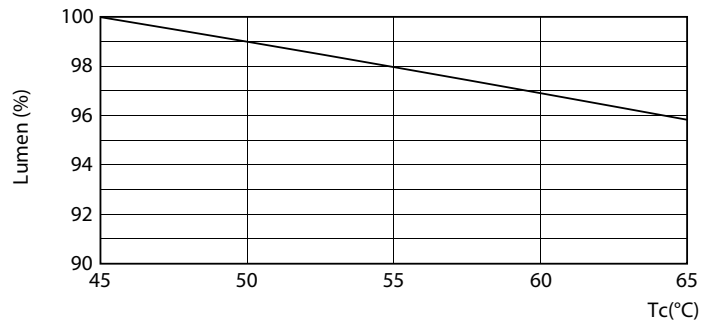

30W FA8

Lifetime