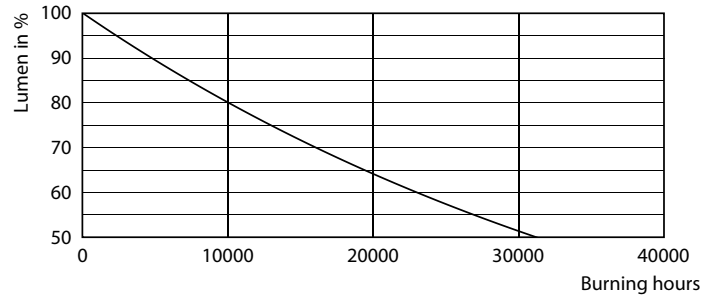

LEDCandle CLA 4.3-40W E14 B35 Clear 827 ND