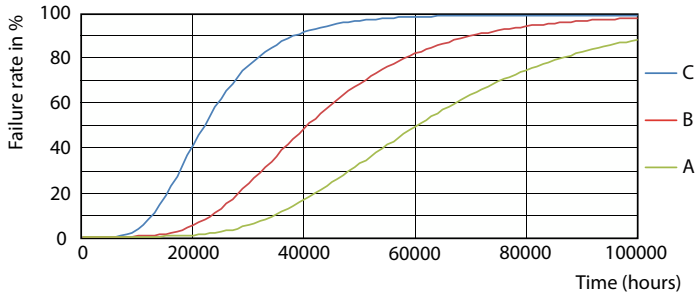

MASTER LEDtube EM/Mains T8

Photometric data

LEDtube_18W_G13_2100lm_840_1

Lifetime