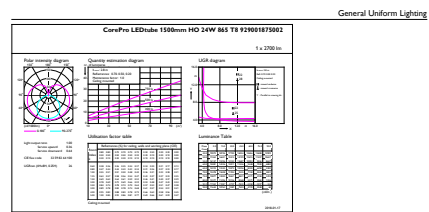

24W G13 865 6500K