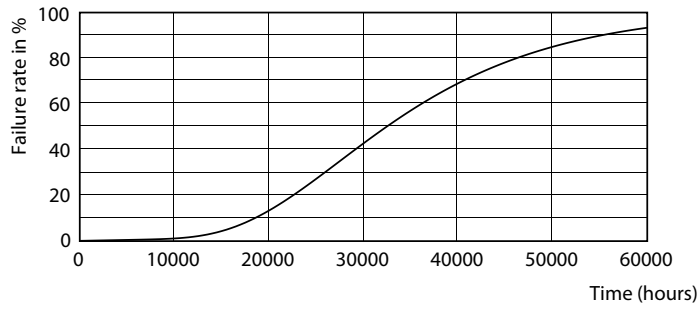

CorePro LEDtube EM/Mains T8

Lifetime

18W G13