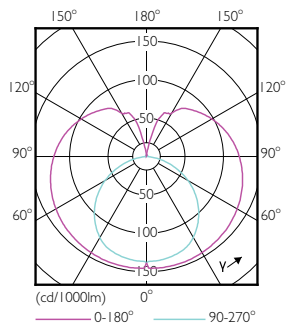

Photometric data

24W G13 865 6500K