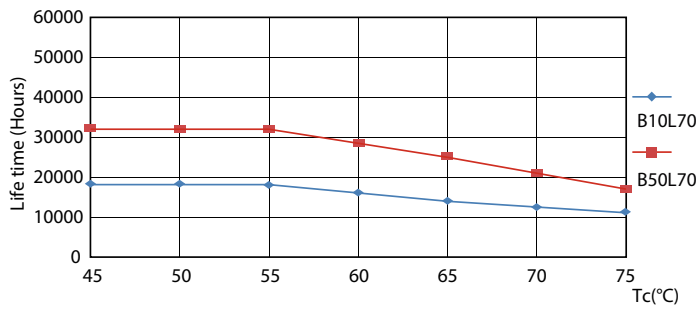

24W G13 865 6500K

CorePro LEDtube EM/Mains T8

Photometric data

18W G13

Lifetime

18W G13

18W G13

18W G13