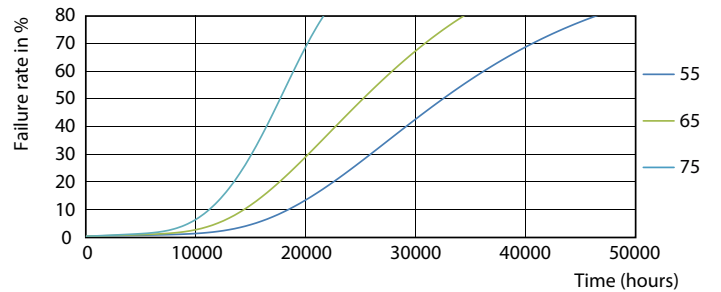

24W G13 865 6500K

CorePro LEDtube EM/Mains T8

Photometric data

18W G13

Lifetime

18W G13

18W G13

18W G13