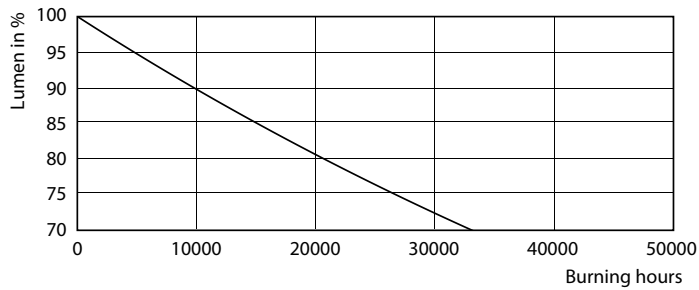

24W G13 865 6500K

CorePro LEDtube EM/Mains T8

Photometric data

18W G13

Lifetime

18W G13

18W G13

18W G13