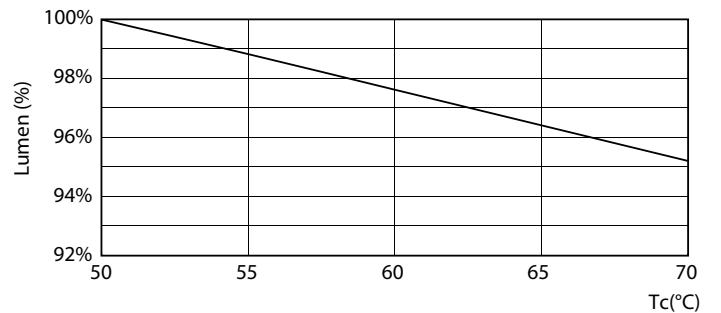

24W G13 865 6500K

CorePro LEDtube EM/Mains T8

Photometric data

18W G13

Lifetime

18W G13

18W G13

18W G13