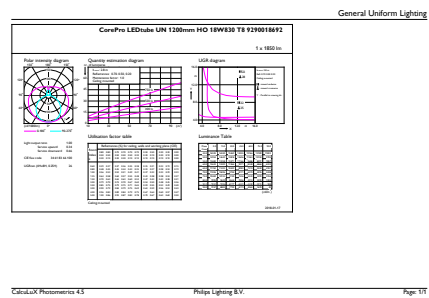

Dimensional drawing

TLED 1200mm UNV16W-36W 2100lm 3000K

Product	D1	D2	A1	A2	A3
CorePro LEDtube UN 1200mm HO 18W830 T8	27.9 mm	28 mm	1199.4 mm	1205.3 mm	1213.6 mm

Photometric data

18W G13

18W G13 830 3000K

CorePro LED tube Universal T8