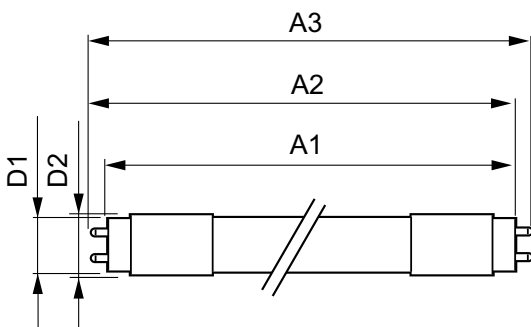

## Dimensional drawing

CorePro LEDtube UN 1200mm HO 18W830 T8

Product	D1	D2	A1	A2	A3
CorePro LEDtube UN 1200mm HO 18W830 T8	27.9 mm	28 mm	1199.4 mm	1205.3 mm	1213.6 mm