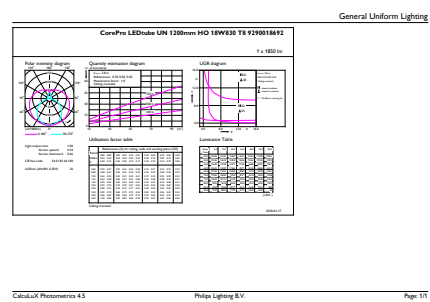

## Dimensional drawing

CorePro LEDtube UN 1200mm HO 18W830 T8

Product	D1	D2	A1	A2	A3
CorePro LEDtube UN 1200mm HO 18W830 T8	27.9 mm	28 mm	1199.4 mm	1205.3 mm	1213.6 mm

## Photometric data

Spectral Power Distribution Colour

General uniform lighting