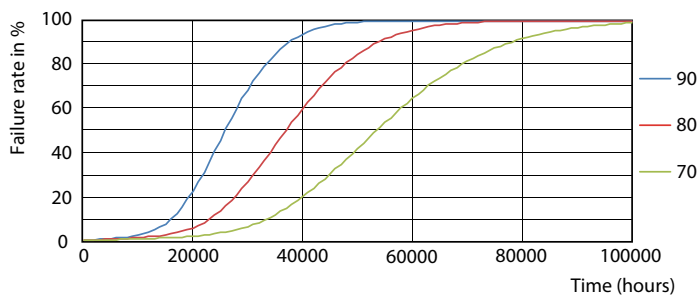

## Photometric data

LEDtube 14W G13 850 ND BB18

LEDtube 14W G13 830 ND BB17

Photometric data

Lifetime

LEDtube 14W G13 830-850 ND BB17-18

LEDtube 14W G13 830-850 ND BB17-18

LEDtube 14W G13 830-850 ND BB17-18