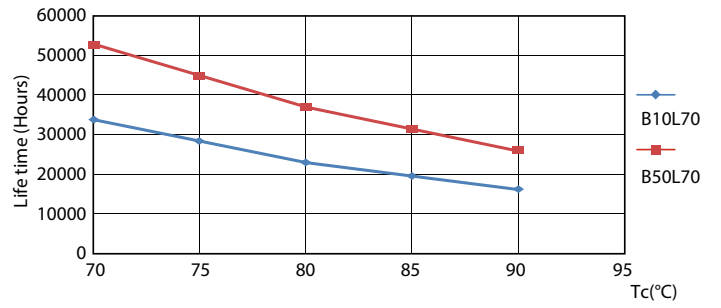

## Photometric data

LEDtube 14W G13 850 ND BB18

LEDtube 14W G13 830 ND BB17

Photometric data

Lifetime

LEDtube 14W G13 830-850 ND BB17-18

LEDtube 14W G13 830-850 ND BB17-18

LEDtube 14W G13 830-850 ND BB17-18