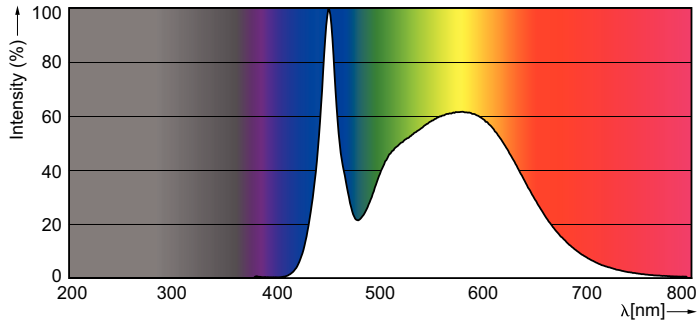

## Photometric data

LEDtube 14W G13 850 ND BB18

LEDtube 14W G13 830 ND BB17

Photometric data

Lifetime

LEDtube 14W G13 830-850 ND BB17-18

LEDtube 14W G13 830-850 ND BB17-18

LEDtube 14W G13 830-850 ND BB17-18