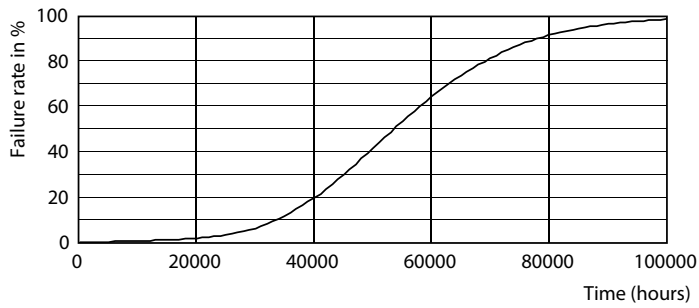

## Photometric data

LEDtube 14W G13 850 ND BB18

LEDtube 14W G13 830 ND BB17

Photometric data

Lifetime

LEDtube 14W G13 830-850 ND BB17-18

LEDtube 14W G13 830-850 ND BB17-18

LEDtube 14W G13 830-850 ND BB17-18