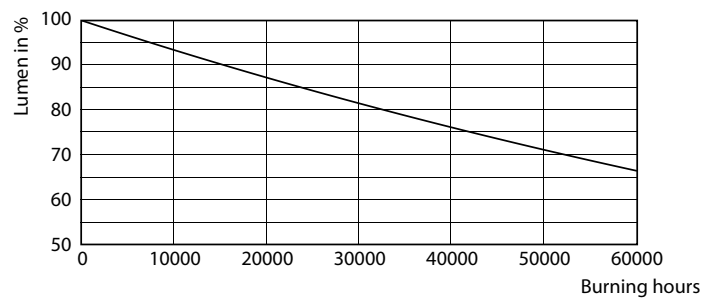

## Photometric data

LEDtube 14W G13 850 ND BB18

LEDtube 14W G13 830 ND BB17

Photometric data

Lifetime

LEDtube 14W G13 830-850 ND BB17-18

LEDtube 14W G13 830-850 ND BB17-18

LEDtube 14W G13 830-850 ND BB17-18