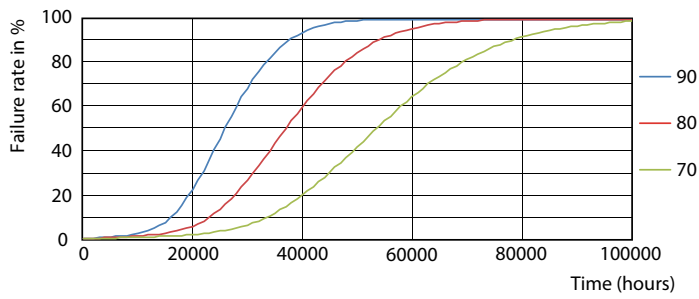

Photometric data

Lifetime

LEDtube 8-14W G5 830-850 200D DIM IF10-21

LEDtube 8-14W G5 830-850 200D DIM IF10-21

LEDtube 8-14W G5 830-850 200D DIM IF10-21

LEDtube 8-14W G5 830-850 200D DIM IF10-21

T5

Lifetime