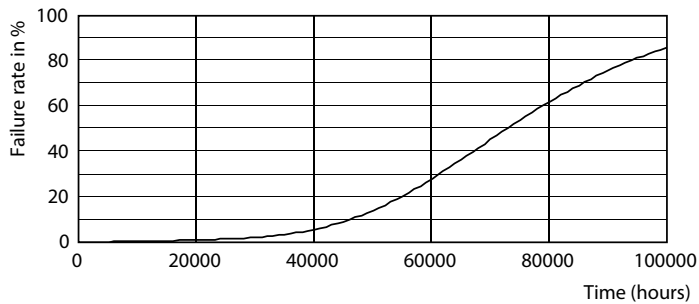

LEDtube 13W G13 850 IF DIM

Photometric data

LEDtube 13W G13 2100lm

Lifetime

LEDtube 13W G13 2100lm

LEDtube 13W G13 2100lm

LEDtube 13W G13 2100lm

LEDtube 13W G13 2100lm