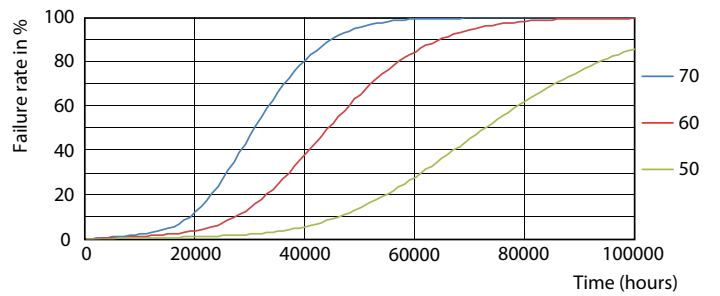

LEDtube 13W G13 850 IF DIM

Photometric data

LEDtube 13W G13 2100lm

Lifetime

LEDtube 13W G13 2100lm

LEDtube 13W G13 2100lm

LEDtube 13W G13 2100lm

LEDtube 13W G13 2100lm