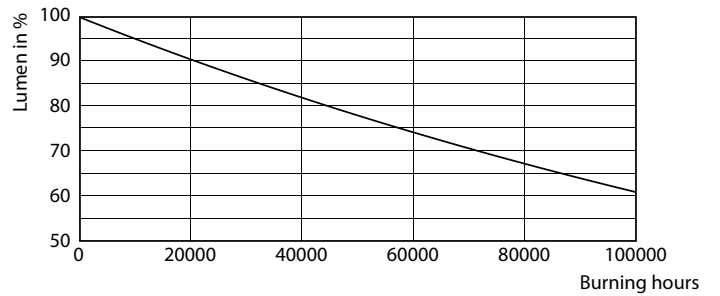

LEDtube 13W G13 850 IF DIM

Photometric data

LEDtube 13W G13 2100lm

Lifetime

LEDtube 13W G13 2100lm

LEDtube 13W G13 2100lm

LEDtube 13W G13 2100lm

LEDtube 13W G13 2100lm