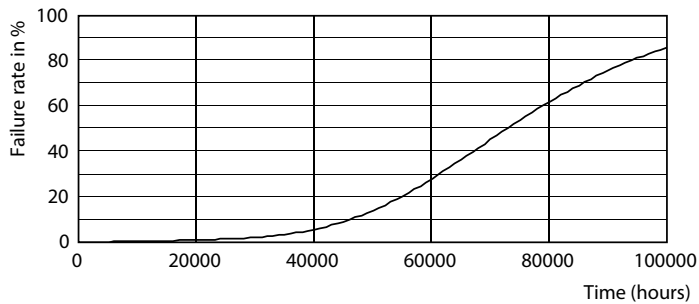

LEDtube 13W G13 830 IF DIM

Photometric data

LEDtube 13W G13 2100lm

Lifetime

LEDtube 13W G13 2100lm

LEDtube 13W G13 2100lm

LEDtube 13W G13 2100lm

LEDtube 13W G13 2100lm