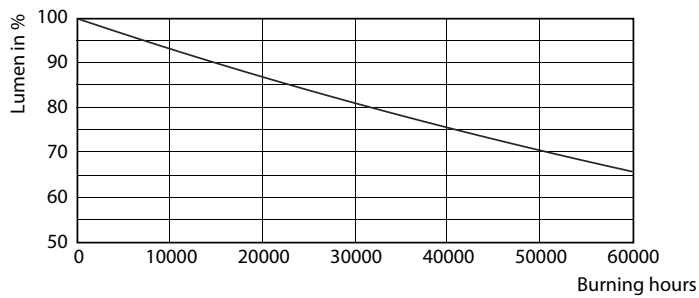

MASTER LEDtube InstantFit HF T5

Photometric data

Lifetime

LEDtube 600mm 8W G5 830 1000lm