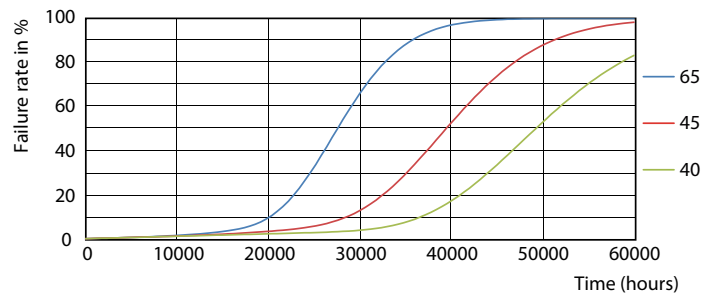

## Lifetime

LEDtube 600mm 8W G5 830 1000lm

LEDtube 600mm 8W G5 830 1000lm

LEDtube 600mm 8W G5 830 1000lm

LEDtube 600mm 8W G5 830 1000lm