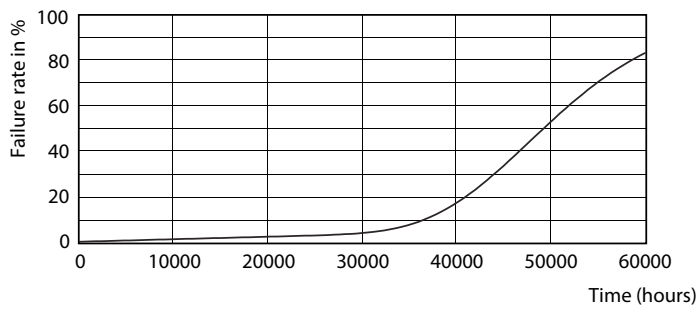

LEDtube 600mm 8W G5 830 1000lm

LEDtube 600mm 8W G5 830 1000lm