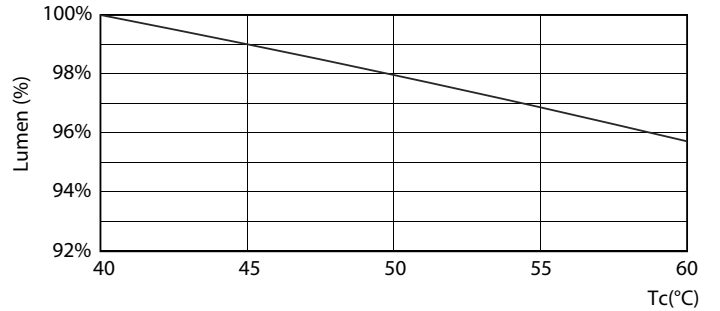

Photometric data

LEDtubes, TLED T12 120-277V 20W 6500K G13

LEDtube 600mm 8W G5 865 1050lm

MASTER LEDtube InstantFit HF T5

Photometric data

LEDtube 600mm 8W G5 830 1000lm

Lifetime

LEDtube 600mm 8W G5 830 1000lm