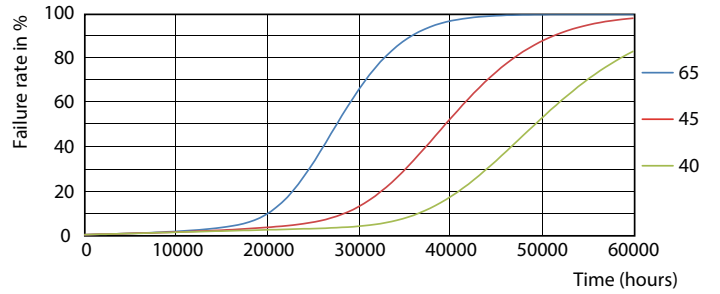

LEDtube 600mm 8W G5 830 1000lm