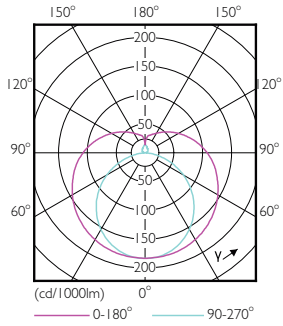

Dimensional drawing

TLED 600mm 230V8W-14W 1050lm 160D 6500K

| Product | D1 | D2 | A1 | A2 | A3 |
|--------------------------------------|---------|---------|--------|----------|----------|
| Master LEDtube HF 600mm HE 8W 865 T5 | 15.5 mm | 18.8 mm | 549 mm | 556.1 mm | 563.2 mm |

Photometric data

LEDtubes, TLED T12 120-277V 20W 6500K G13

LEDtube 600mm 8W G5 865 1050lm

MASTER LEDtube InstantFit HF T5

Photometric data

LEDtube 600mm 8W G5 830 1000lm

Lifetime

LEDtube 600mm 8W G5 830 1000lm