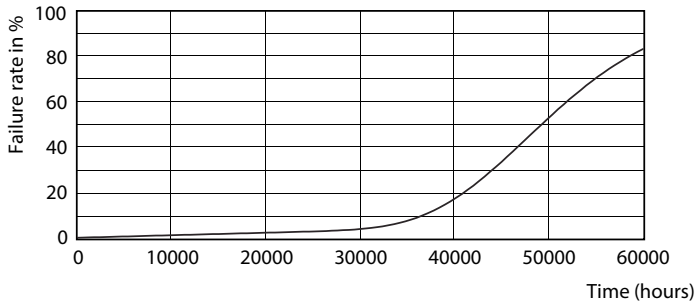

LEDtube 600mm 8W G5 830 1000lm

LEDtube 600mm 8W G5 830 1000lm