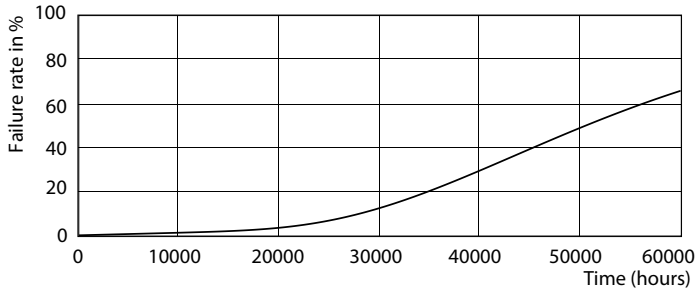

LEDtube 1500mm 36W G5 840 5600lm

MASTER LEDtube InstantFit HF T5

Photometric data

LEDtube 1200mm 26W G5

Lifetime

LEDtube 1500mm 36W G5 5600lm

LEDtube 1500mm 36W G5 5600lm

LEDtube 1500mm 36W G5 5600lm