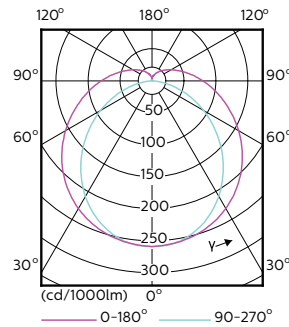

LEDtube 1500mm 36W G5 830 5200lm

LEDtube 1200mm 26W G5