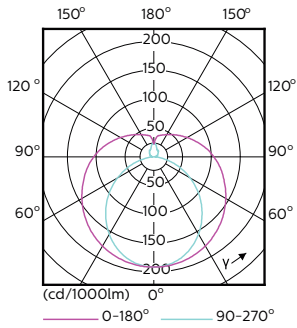

## Dimensional drawing

A3

| Product                         | D1      | D2    | A1      | A2      | A3      |
|---------------------------------|---------|-------|---------|---------|---------|
| CorePro LEDtube 1200mm 14.5W840 | 25.7 mm | 28 mm | 1198 mm | 1205 mm | 1212 mm |

## Photometric data

LEDtube 1200mm 15W G13 840 1600lm

LEDtube 1500mm 20W G13 840 2200lm

## Photometric data

LEDtube 1500mm 20W G13 840 2200lm