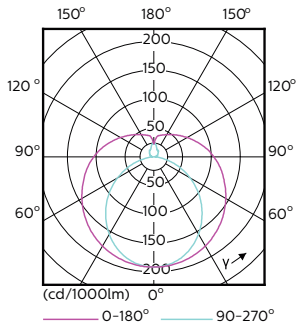

## Dimensional drawing

TLED 2ft 8-18W 800lm 4000K G13 Ess-Corep

Product	D1	D2	A1	A2	A3
CorePro LEDtube 600mm 8W840	25.7 mm	28 mm	588.5 mm	595.5 mm	602.5 mm

## Photometric data

General Uniform Lighting  
1 x TLED 8W 840 800lm  
Page 11

LEDtube 600mm 8W G13 840 800lm

LEDtube 1500mm 20W G13 840 2200lm

## Photometric data

LEDtube 1500mm 20W G13 840 2200lm