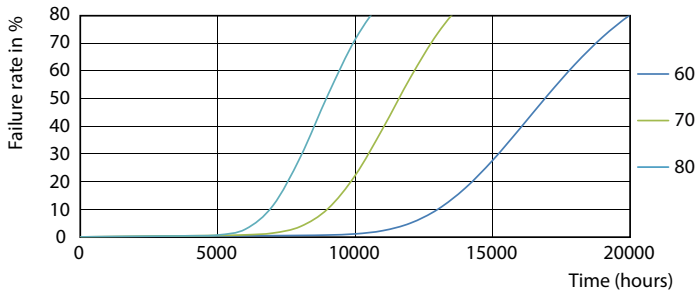

LEDtube Ecofit 20W G13 840 24D ND

Ecofit Ledtubes T8

Lifetime

LEDtube Ecofit 16W G13 840 24D ND

LEDtube Ecofit 16W G13 840 24D ND

LEDtube Ecofit 16W G13 840 24D ND

LEDtube Ecofit 16W G13 840 24D ND

LEDtube Ecofit 16W G13 840 24D ND