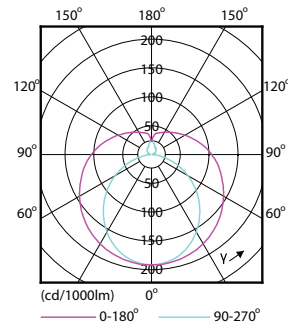

Dimensional drawing

TLED 220-240V 20-36W 3000K G13 EcoFit

Product	D1	D2	A1	A2	A3
LEDtube HO 1200mm 20W 730 T8 AP I G	25.7 mm	28 mm	1198 mm	1205 mm	1212 mm

Photometric data

LEDtube HO 20W G13 730 T8 AP I G