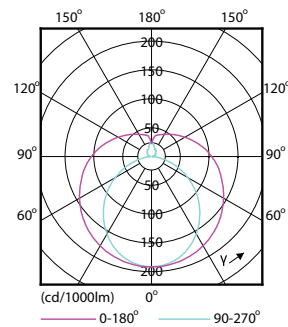

Dimensional drawing

TLED Ecofit APR HO 1200mm 4ft T8 220-240

Product	D1	D2	A1	A2	A3
LEDtube HO 1200mm 20W 765 T8 AP I G	25.7 mm	28 mm	1198 mm	1205 mm	1212 mm

Photometric data

LEDtube HO 20W G13 765 T8 AP I G