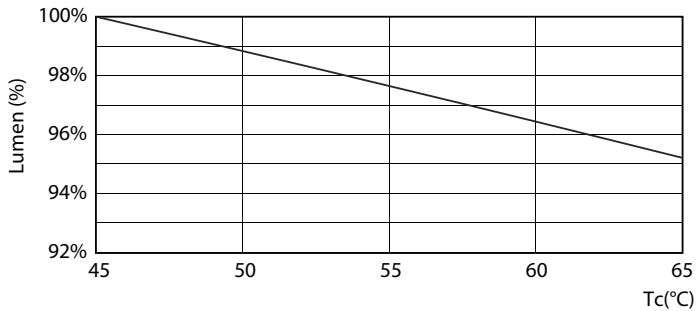

## Lifetime

Life Expectancy Diagram - LEDtube HO 1200mm 20W 740 T8 AP I G

Life Expectancy Diagram - LEDtube HO 1200mm 20W 740 T8 AP I G

Life Expectancy Diagram - LEDtube HO 1200mm 20W 740 T8 AP I G

Lumen Maintenance Diagram - LEDtube HO 1200mm 20W 740 T8 AP I G