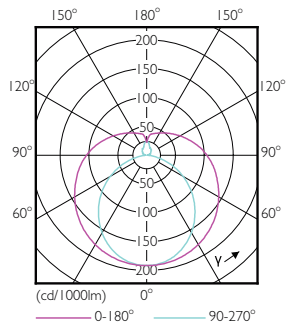

Order code	929001276337
Numerator - Quantity Per Pack	1
Numerator - Packs per outer box	20
Material Nr. (12NC)	929001276337
Net Weight (Piece)	0.120 kg

Dimensional drawing

TLED Ecofit EU 600mm 8W 800lm 6500K

Product	D1	D2	A1	A2	A3
Ecofit LEDtube 600mm 8W 865 T8 I RCA	25.7 mm	28 mm	588.5 mm	595.5 mm	602.5 mm

Photometric data

LEDtube Ecofit 16W G13 840 24D ND

LEDtube Ecofit 8W G13 865 24D ND

LEDtube Ecofit 16W G13 865 24D ND