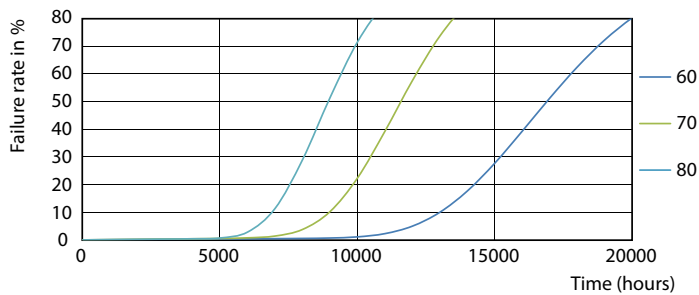

Life Expectancy Diagram - Ecofit LEDtube 600mm 8W 840 T8 I RCA