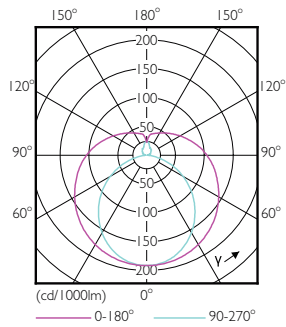

Order code	929001276237
Numerator - Quantity Per Pack	1
Numerator - Packs per outer box	20
Material Nr. (12NC)	929001276237
Net Weight (Piece)	0.120 kg

Dimensional drawing

Product	D1	D2	A1	A2	A3
Ecofit LEDtube 600mm 8W 840 T8 I RCA	25.7 mm	28 mm	588.5 mm	595.5 mm	602.5 mm

TLED Ecofit EU 600mm 8W 800lm 4000K

Photometric data

LEDtube Ecofit 16W G13 840 24D ND

LEDtube Ecofit 8W G13 840 24D ND

LEDtube Ecofit 16W G13 840 24D ND

Ecofit Ledtubes T8

Lifetime

LEDtube Ecofit 16W G13 840 24D ND