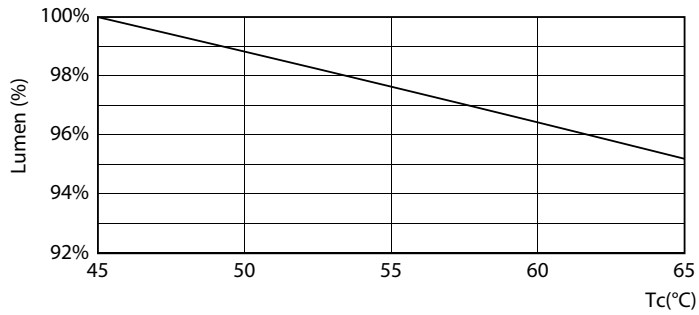

TLED Ecofit EU 600mm 8W 800lm 4000K

Photometric data

LEDtube Ecofit 16W G13 840 24D ND

LEDtube Ecofit 8W G13 840 24D ND

LEDtube Ecofit 16W G13 840 24D ND

Ecofit Ledtubes T8

Lifetime

LEDtube Ecofit 16W G13 840 24D ND