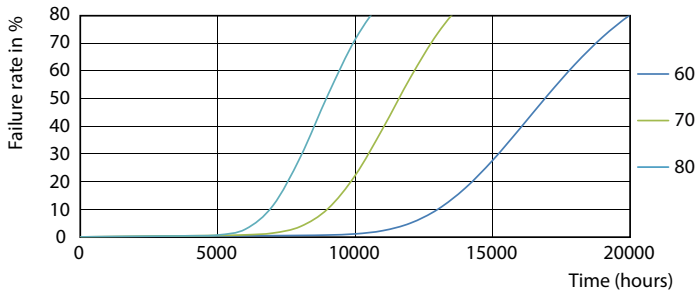

LEDtube Ecofit 16W G13 840 24D ND

Ecofit Ledtubes T8

Lifetime

LEDtube Ecofit 16W G13 840 24D ND

LEDtube Ecofit 16W G13 840 24D ND

LEDtube Ecofit 16W G13 840 24D ND

LEDtube Ecofit 16W G13 840 24D ND

LEDtube Ecofit 16W G13 840 24D ND