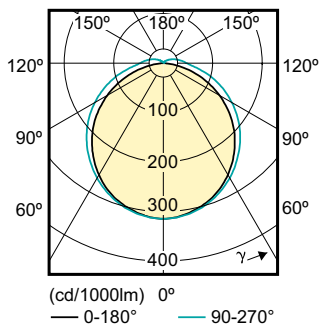

LEDtube PLC 9W G24q-3/840 4P

Product	D1	D2	A1	A2	A3
CorePro LED PLC 9W 840 4P G24q-3	24.3 mm	28.4 mm	128.8 mm	148 mm	163.6 mm

Photometric data

LEDtube PLC 100mm 9W G24Q-3 840 1000lm

LEDtube PLC 100mm 9W G24Q-3 840 1000lm