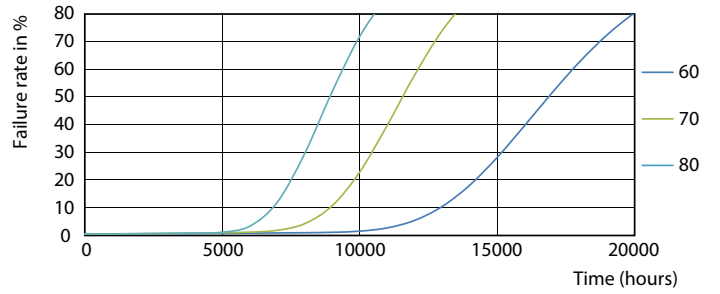

Photometric data

General Lighting 11
1. TLED 600mm 8W 765 T8 CN I G
Page 10

LEDtube 1200mm 16W 765 T8 CN I G

LEDtube 600mm 8W G13 T8 765 800lm AP C G

Essential LEDtube

Lifetime

LEDtube 16W G13 740 T8 AP I G