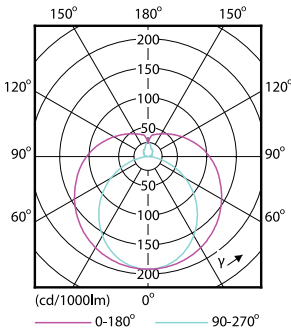

LEDtube 1200mm 16W 765 T8 CN I G