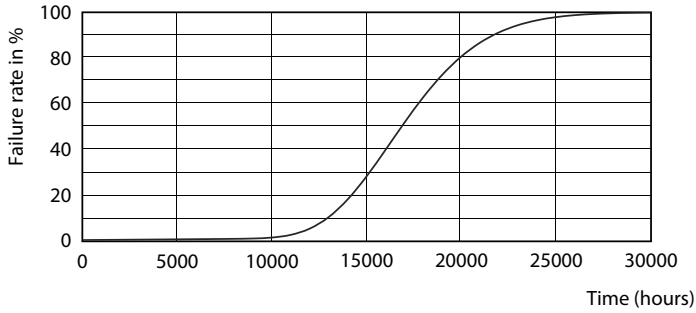

Photometric data

General Lighting 11
1. TLED 600mm 8W 765 T8 CN I G
Page 10

LEDtube 1200mm 16W 765 T8 CN I G

LEDtube 600mm 8W G13 T8 765 800lm AP C G

Essential LEDtube

Lifetime

LEDtube 16W G13 740 T8 AP I G