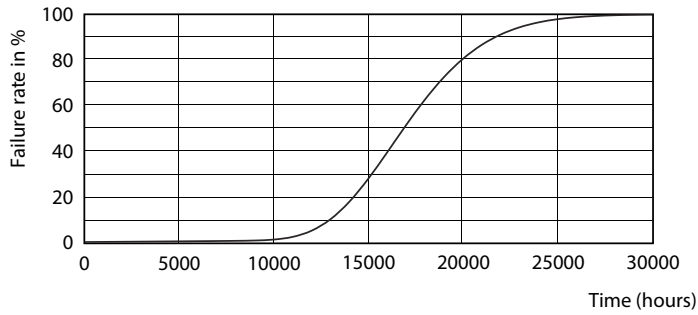

Photometric data

LEDtube 600mm 8W 765 T8 CN I G

LEDtube 1200mm 16W 765 T8 CN I G

LEDtube 600mm 8W G13 T8 765 800lm AP C G

Ecofit Ledtubes T8

Lifetime

LEDtube 16W G13 740 T8 AP I G

LEDtube 16W G13 740 T8 AP I G