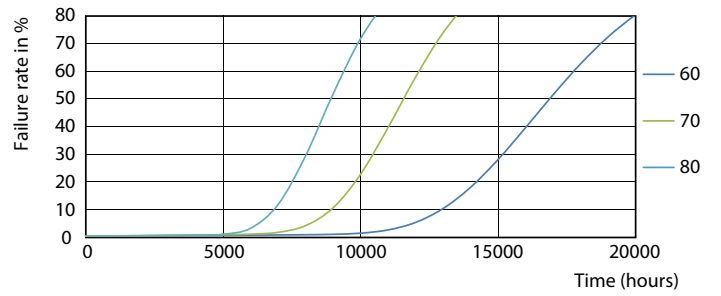

Photometric data

LEDtube 600mm 8W 765 T8 CN I G

LEDtube 1200mm 16W 765 T8 CN I G

LEDtube 600mm 8W G13 T8 765 800lm AP C G

Ecofit Ledtubes T8

Lifetime

LEDtube 16W G13 740 T8 AP I G

LEDtube 16W G13 740 T8 AP I G