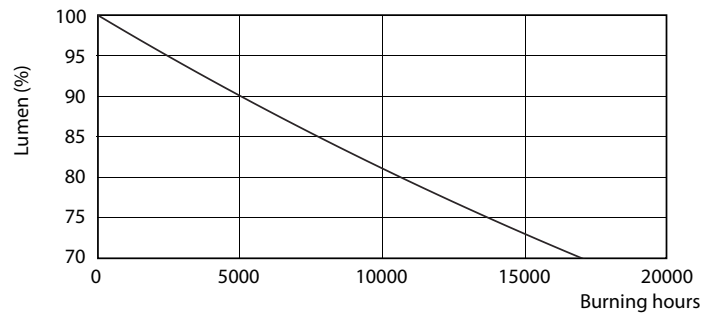

Photometric data

LEDtube 1200mm 16W 765 T8 CN I G

LEDtube 1200mm 16W 740 T8 CN I G

LEDtube 1200mm 16W G13 T8 765 1600lm AP C G

Essential LEDtube

Lifetime

LEDtube 16W G13 740 T8 AP I G

LEDtube 16W G13 740 T8 AP I G