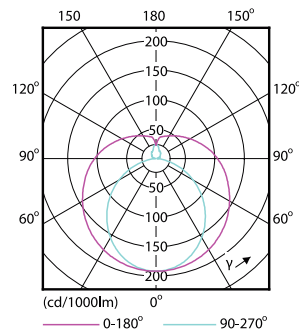

Numerator - Packs per outer box	20
Material Nr. (12NC)	929001184638
Net Weight (Piece)	0.172 kg

Dimensional drawing

TLED 1200mm 4ft T8 16W-36W 6500K G13 ND

Product	D1	D2	A1	A2	A3	C	D
LEDtube 1200mm	25.68	28 mm	1198	1205	1212	1212	27.8
16W 765 T8 AP I G	mm		mm	mm	mm	mm	mm

Photometric data

LEDtube 1200mm 16W 765 T8 CN I G

LEDtube 1200mm 16W 740 T8 CN I G

LEDtube 1200mm 16W G13 T8 765 1600lm AP C G

Essential LEDtube

Lifetime

LEDtube 16W G13 740 T8 AP I G

LEDtube 16W G13 740 T8 AP I G