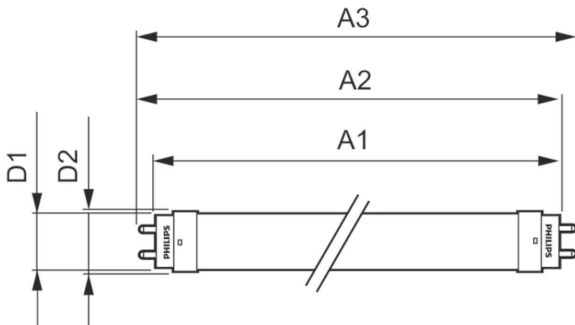

Numerator - Packs per outer box	20
Material Nr. (12NC)	929001184638
Net Weight (Piece)	0.172 kg

Dimensional drawing

TLED 1200mm 4ft T8 16W-36W 6500K G13 ND

Product	D1	D2	A1	A2	A3	C	D
LEDtube 1200mm	25.68	28 mm	1198	1205	1212	1212	27.8
16W 765 T8 AP I G	mm		mm	mm	mm	mm	mm