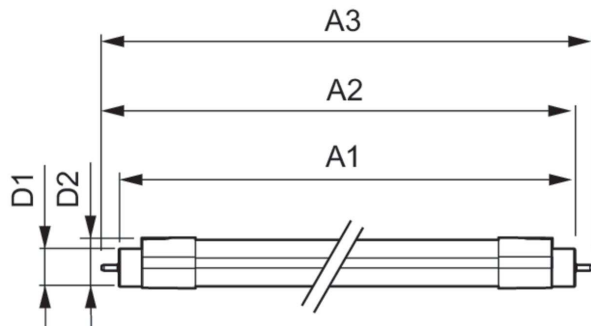

## Dimensional drawing

Product	D1	D2	A1	A2	A3
MASTER LEDtube 1200mm 13W865 G5 I	15.8 mm	21.0 mm	1,148.0 mm	1,155.0 mm	1,162.0 mm